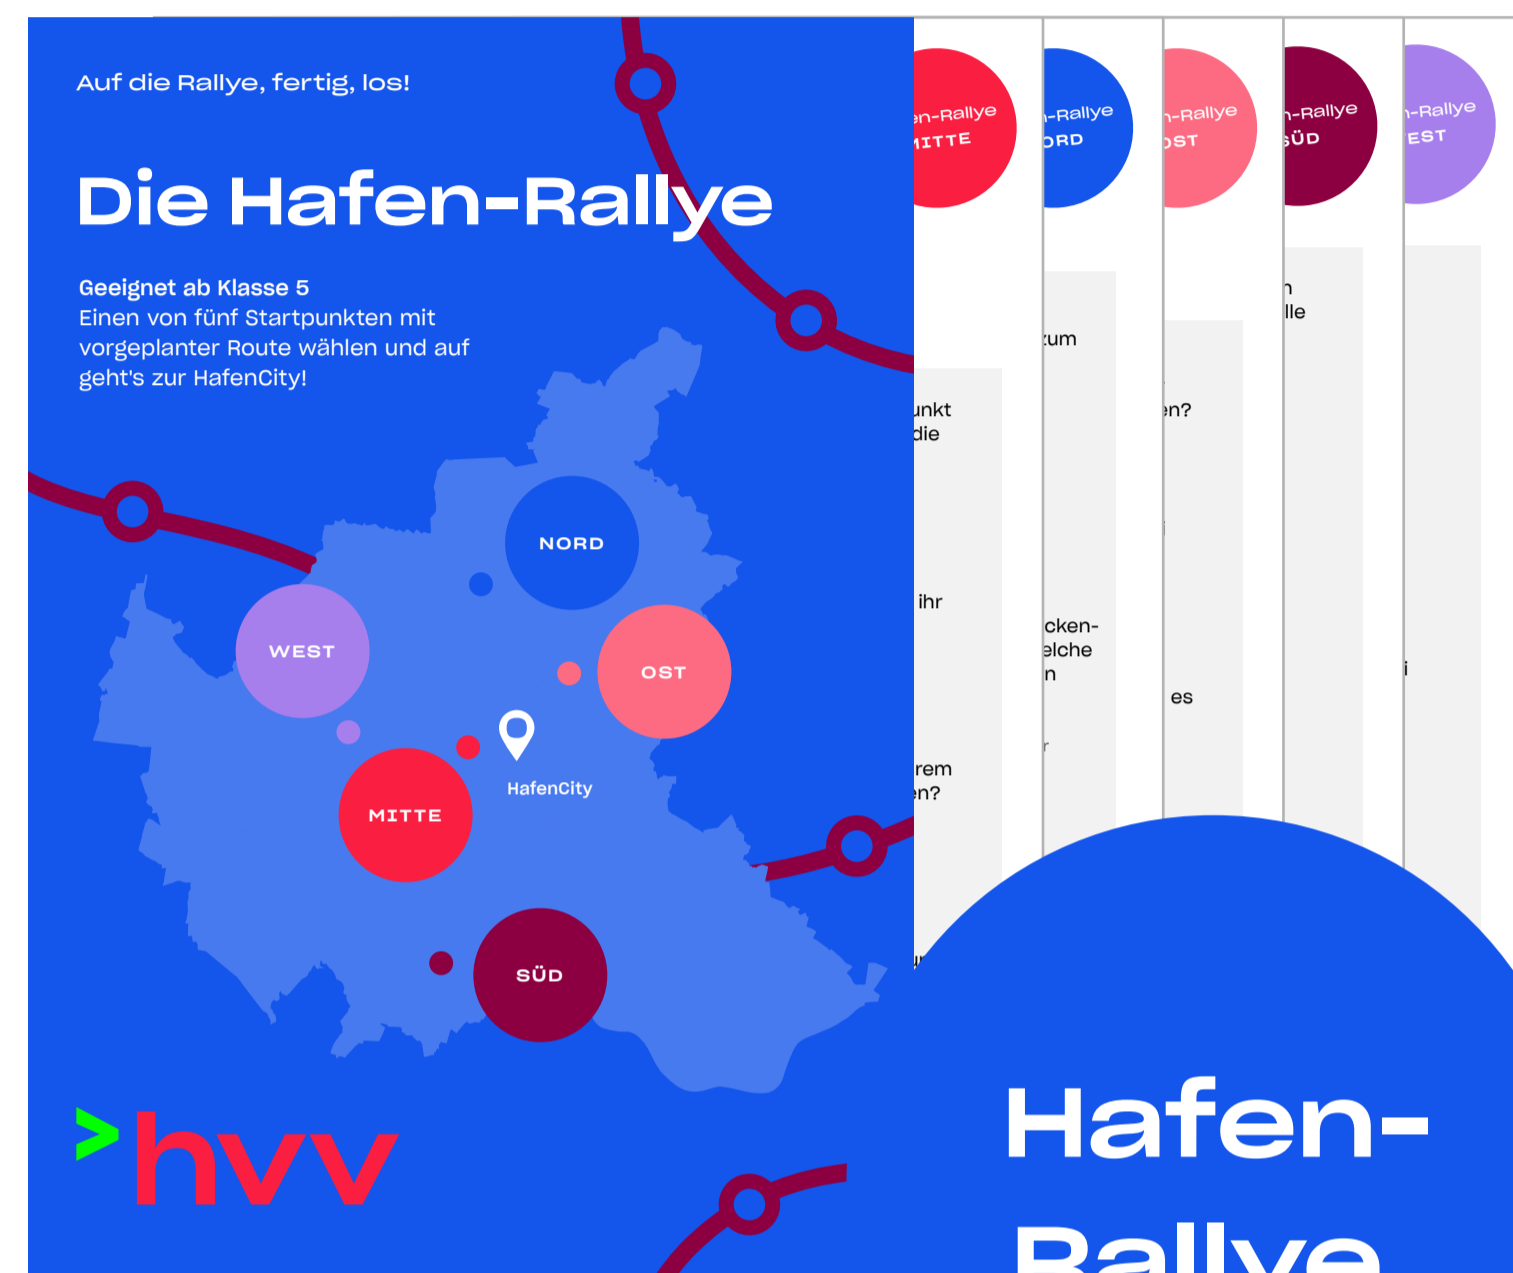

Auf die Rallye, fertig, los!

Hafen-Rallye

Für alle, die direkt loslegen wollen: Startpunkt Nord, Ost, Süd, West oder Landungsbrücken wählen und die vorgeplante Route zur Hafencity nutzen. Mit Aufgaben für unterwegs!

Geeignet ab Klasse 5

Orte der Zukunft

Für Neugierige: eines von neun spannenden Zielen wählen und die Route eigenständig planen. Mit Aufgaben zu jedem Zielort und Vorlage zur Routenplanung!

Geeignet ab Klasse 7

Bereit für eine Challenge? Inhalte vertiefen und Spaßfaktor erhöhen: Nutzen Sie optional die Challenge-Karten oder denken Sie sich eigene Challenges aus!

Geeignet ab Klasse 5/7

Selbstständig, sicher und nachhaltig unterwegs in Hamburg und Umgebung: Der Rallye-Baukasten für Klasse 5–8